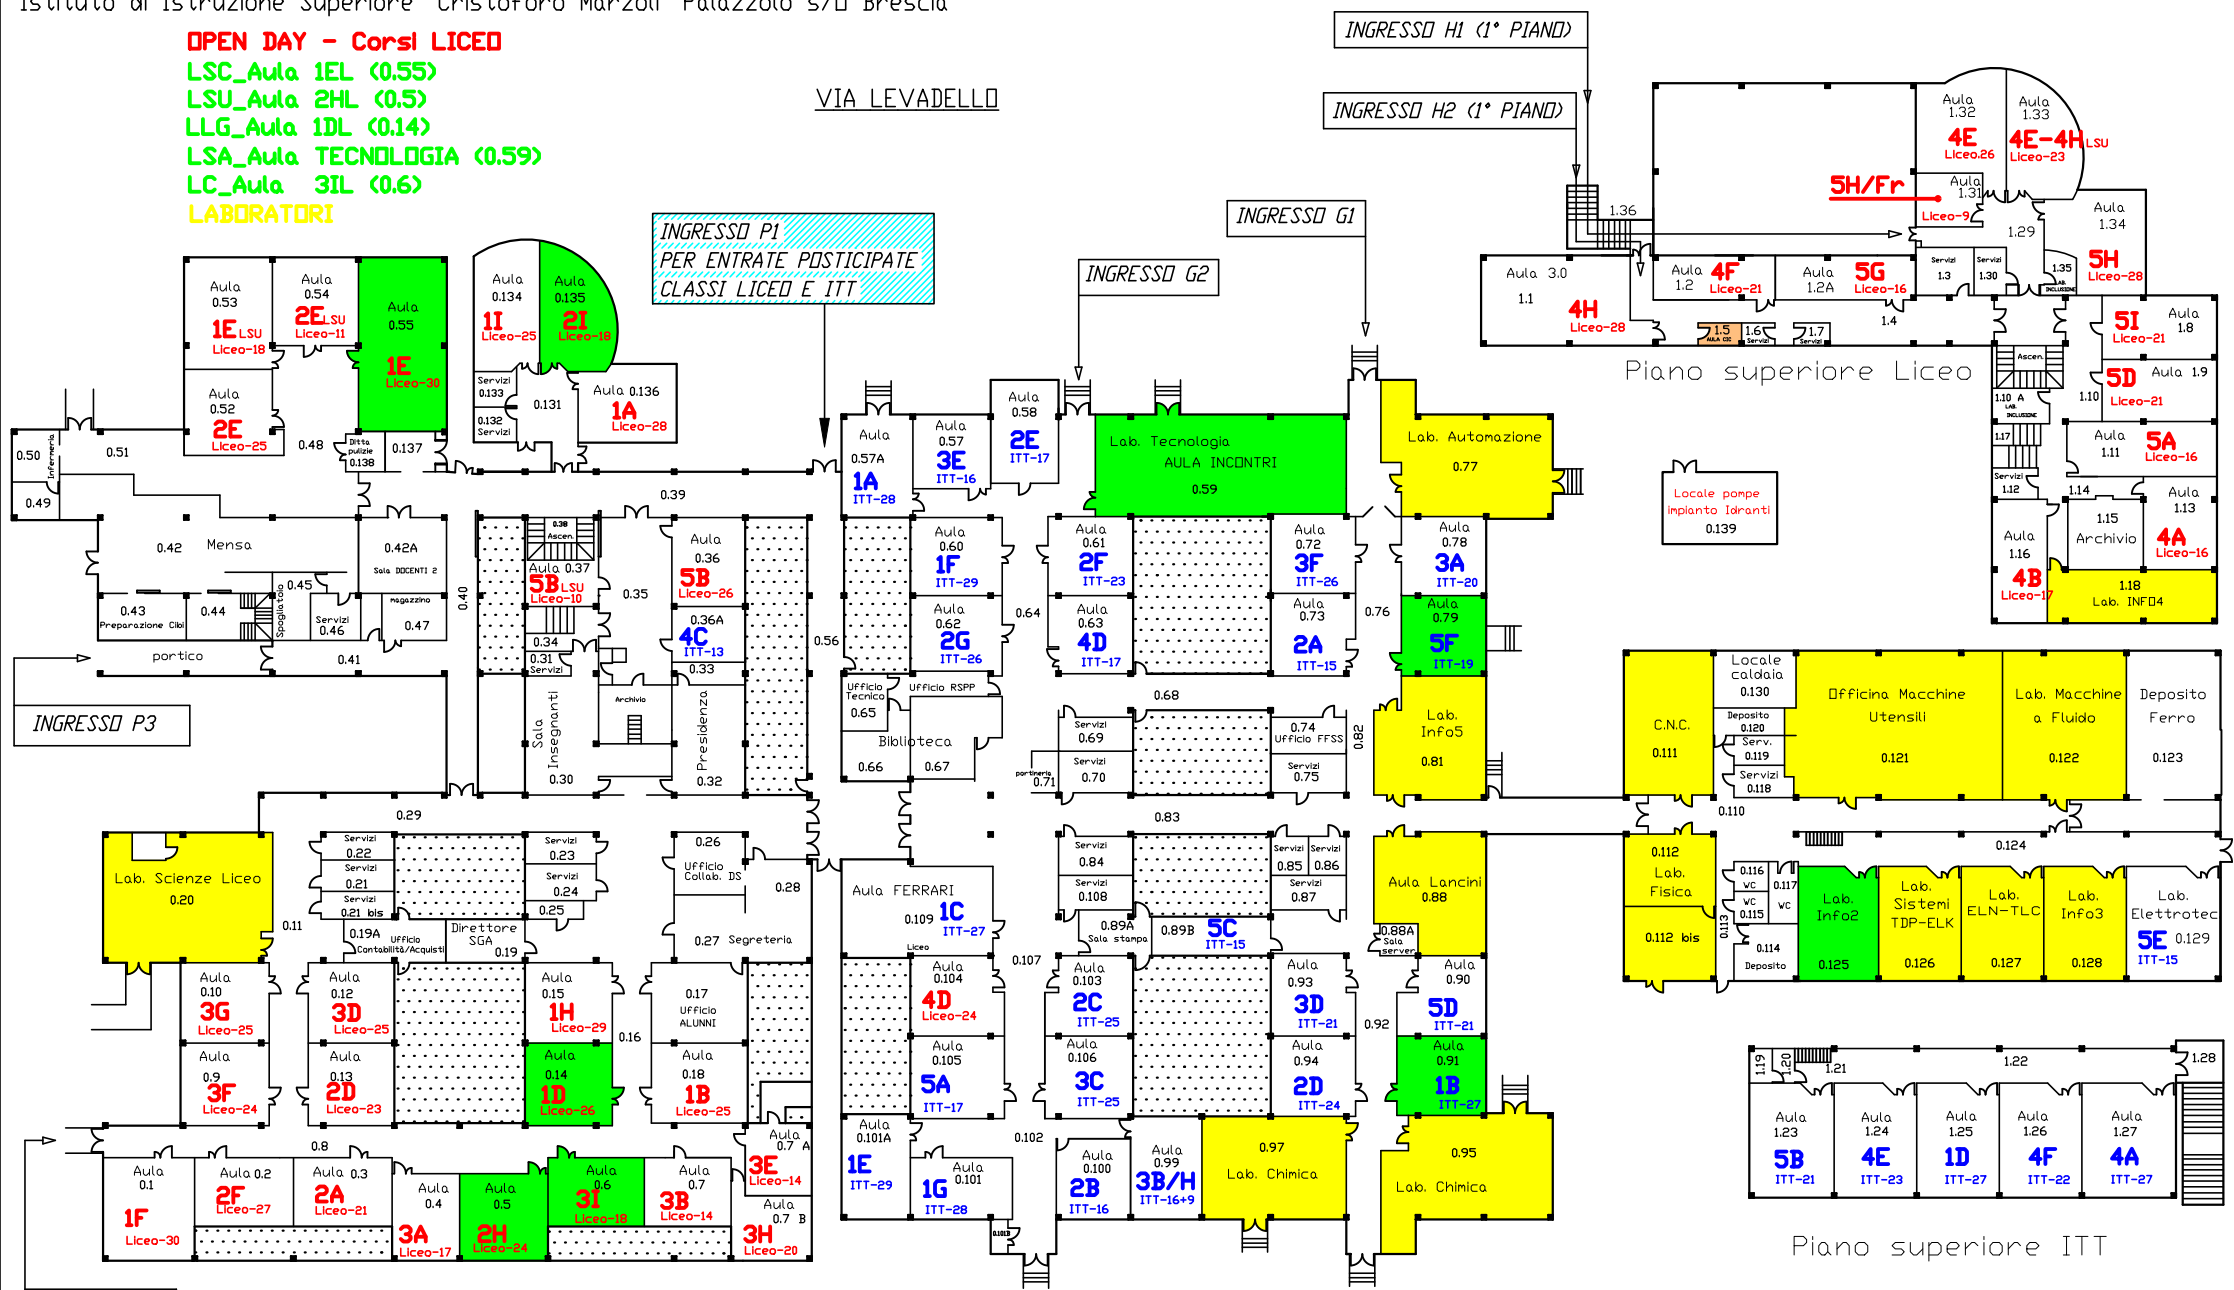

OPEN DAY - Corsi LICED

- LSC_Aula 1EL (0.55)
- LSU_Aula 2HL (0.5)
- LLG_Aula 1DL (0.14)
- LSA_Aula TECNOLOGIA (0.59)
- LC_Aula 3IL (0.6)
- LABORATORI

VIA LEVADELLO

INGRESSO P1
PER ENTRATE POSTICIPATE
CLASSI LICED E ITT

INGRESSO G1

INGRESSO H1 (1° PIANO)

INGRESSO H2 (1° PIANO)

Piano superiore Liceo

Piano superiore ITT

- OPEN DAY - Corsi ITT**
- MME_Aula 2IL (0.135)
 - CHI_Aula 1DI (0.91)
 - INF_Aula 5FI (0.79)
 - INFO2 (Aula 0.125) Prog. 'F1 IN SCHOOLS'
 - LABORATORI

VIA VEDRA