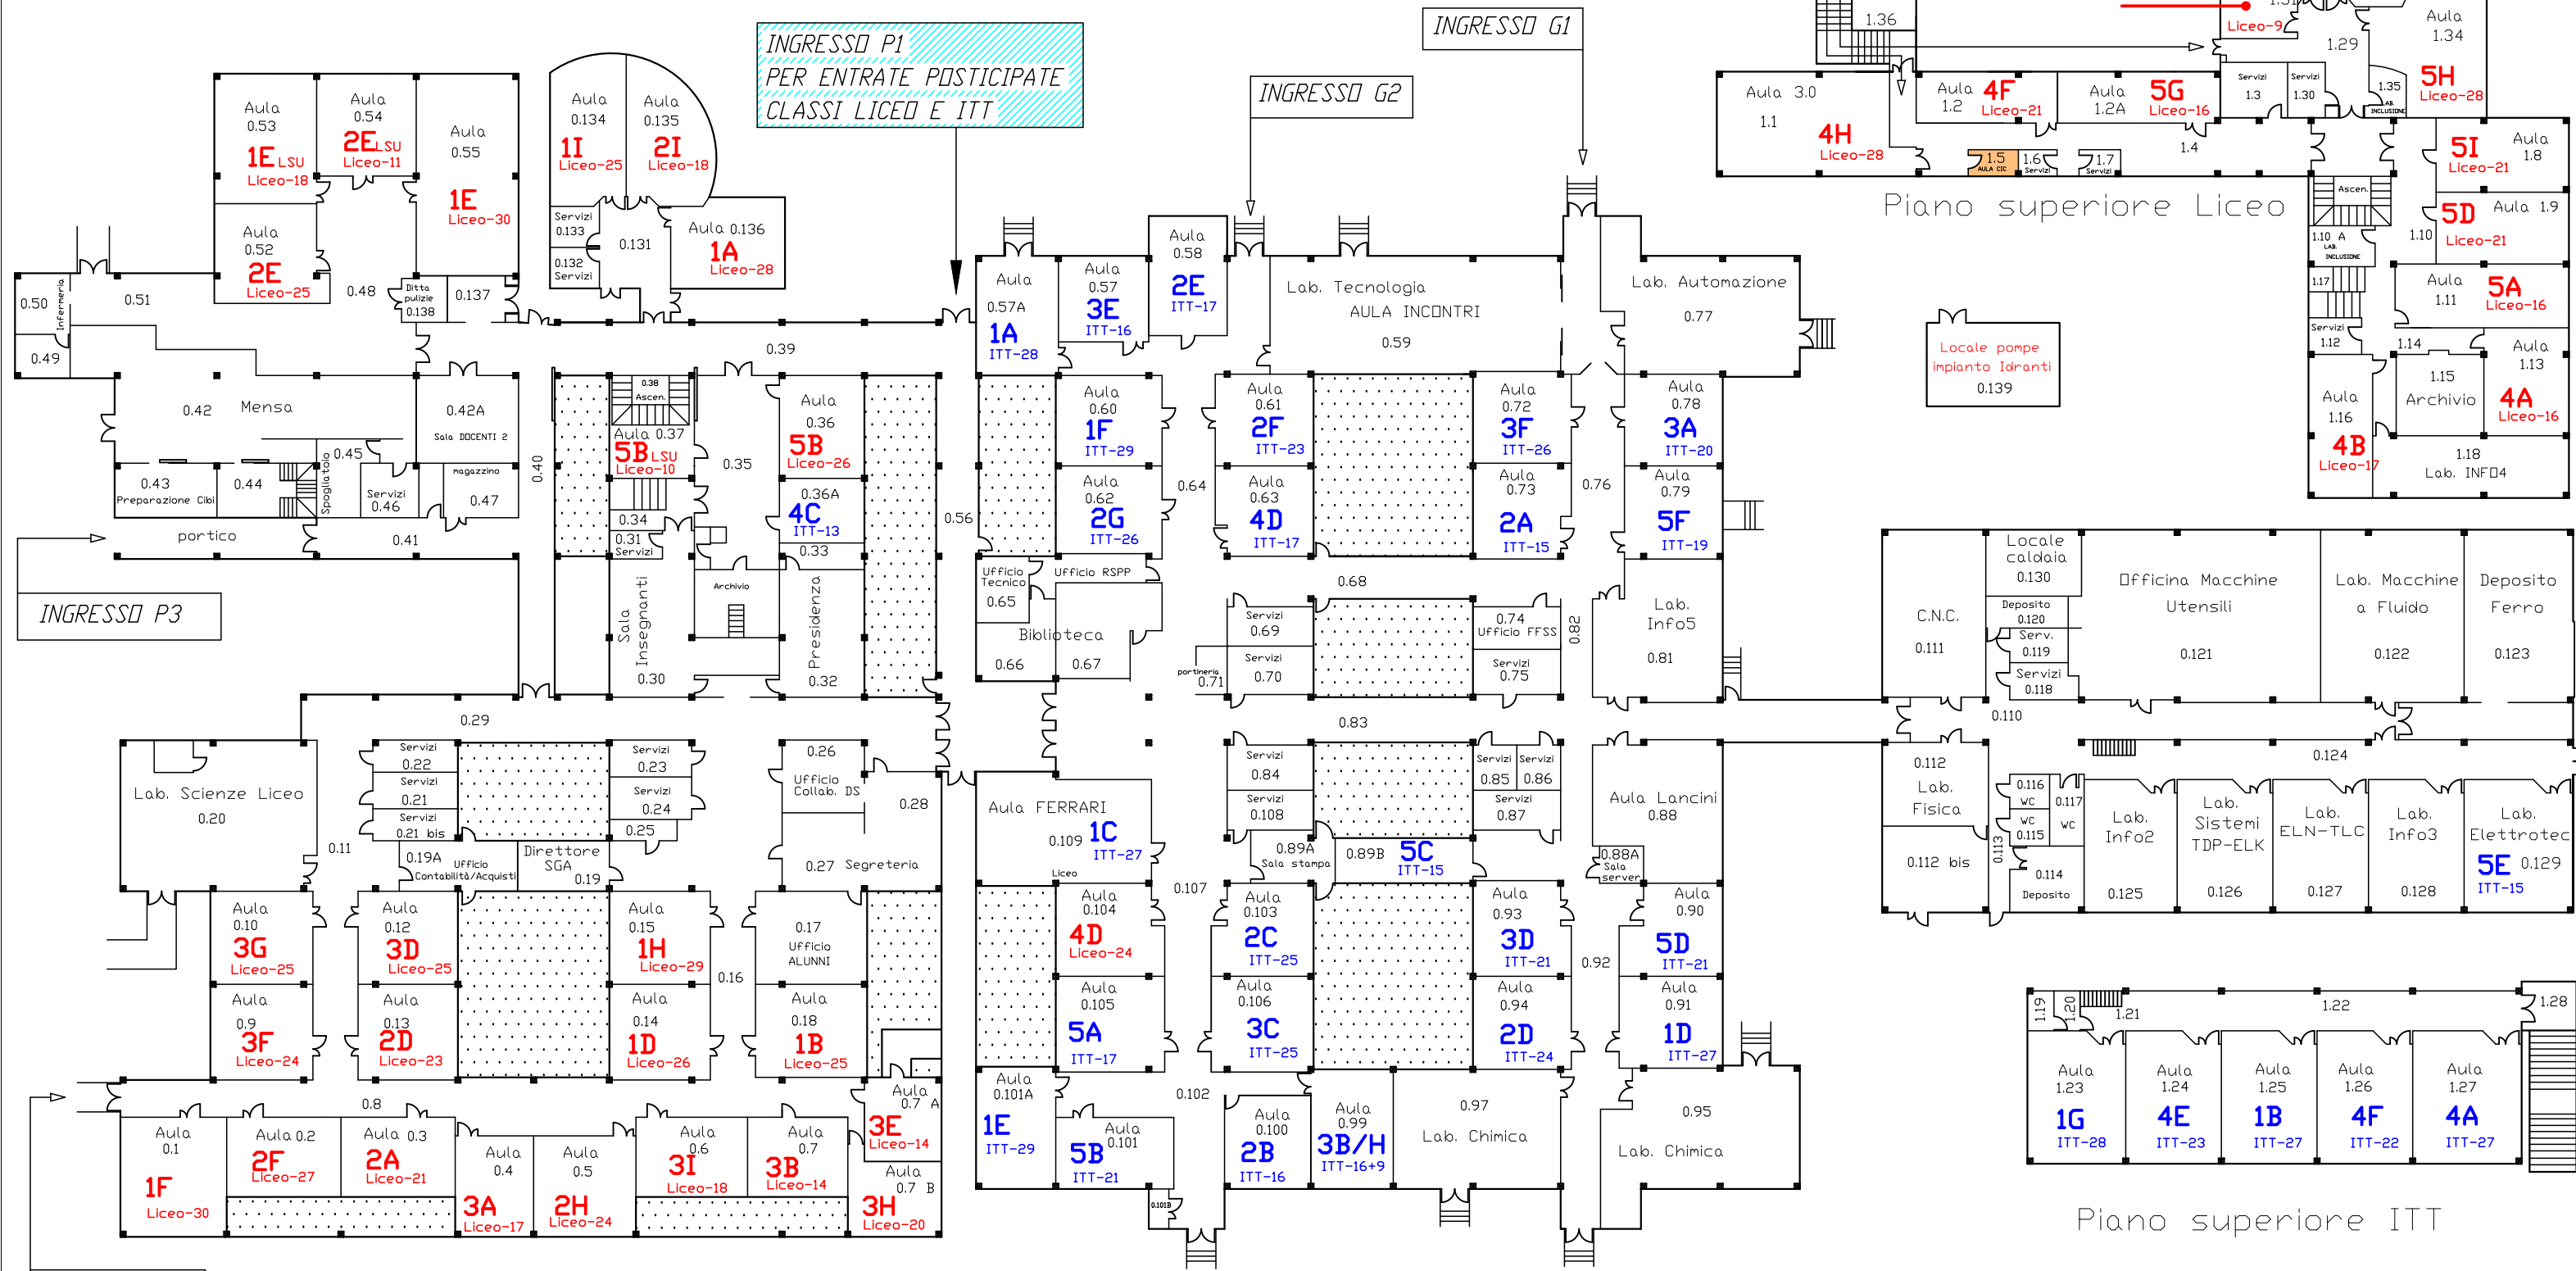

VIA LEVADELLO

INGRESSO H1 (1° PIANO)

INGRESSO H2 (1° PIANO)

INGRESSO P1  
PER ENTRATE POSTICIPATE  
CLASSI LICEO E ITT

INGRESSO G1

INGRESSO G2

INGRESSO P3

INGRESSO C

Piano superiore Liceo

Piano superiore ITT

A.S. 2024/25  
 CLASSI ITT BLU  
 CLASSI LICEO ROSSO

VIA VEDRA